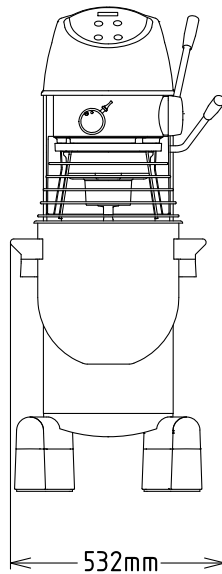

Front aanzicht