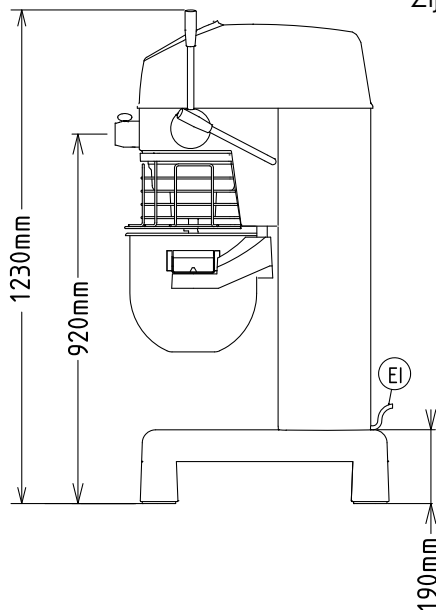

Zij aanzicht

EI = Elektrische aansluiting