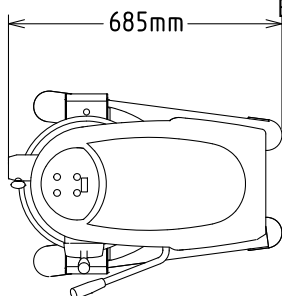

Goedkeuring

Front aanzicht

Zij aanzicht

EI = Elektrische aansluiting

Boven aanzicht

**Elektra****Voltage**

600267 (XBM30AB3)	200-240/380-415 V/3 ph/50 Hz
Elektrisch max. vermogen	0.75 kW
Stekker type	Kabel zonder stekker

Capaciteit

Capaciteit	30 liter
------------	----------

Algemene gegevens

Externe afmetingen, lengte	532 mm
Externe afmetingen, breedte	685 mm
Externe afmetingen, hoogte	1230 mm
Gewicht, netto (kg)	110
Waterdichtheid index	IP23